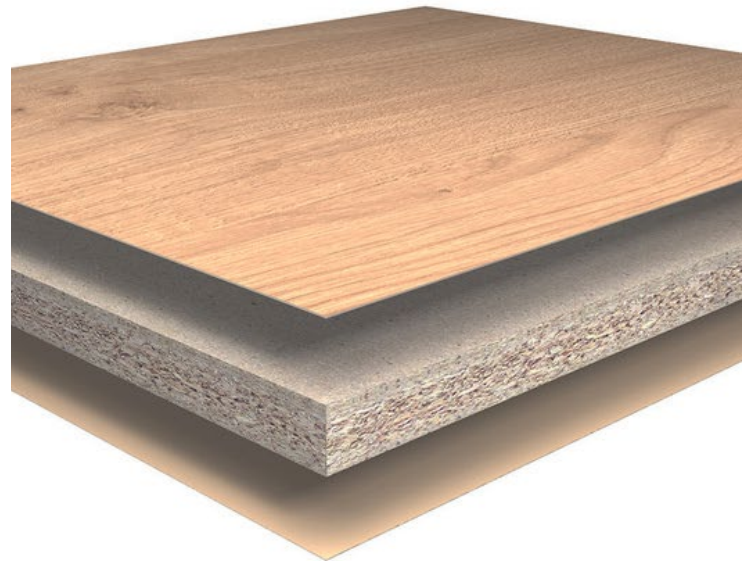

AFWERKINGEN

MELAMINE

- Authentiek uitziende decors & oppervlakken
- Slijt- en krasvast
- Kleurvast
- Zeer gemakkelijk in onderhoud
- Recycleerbaar
- Antibacterieel